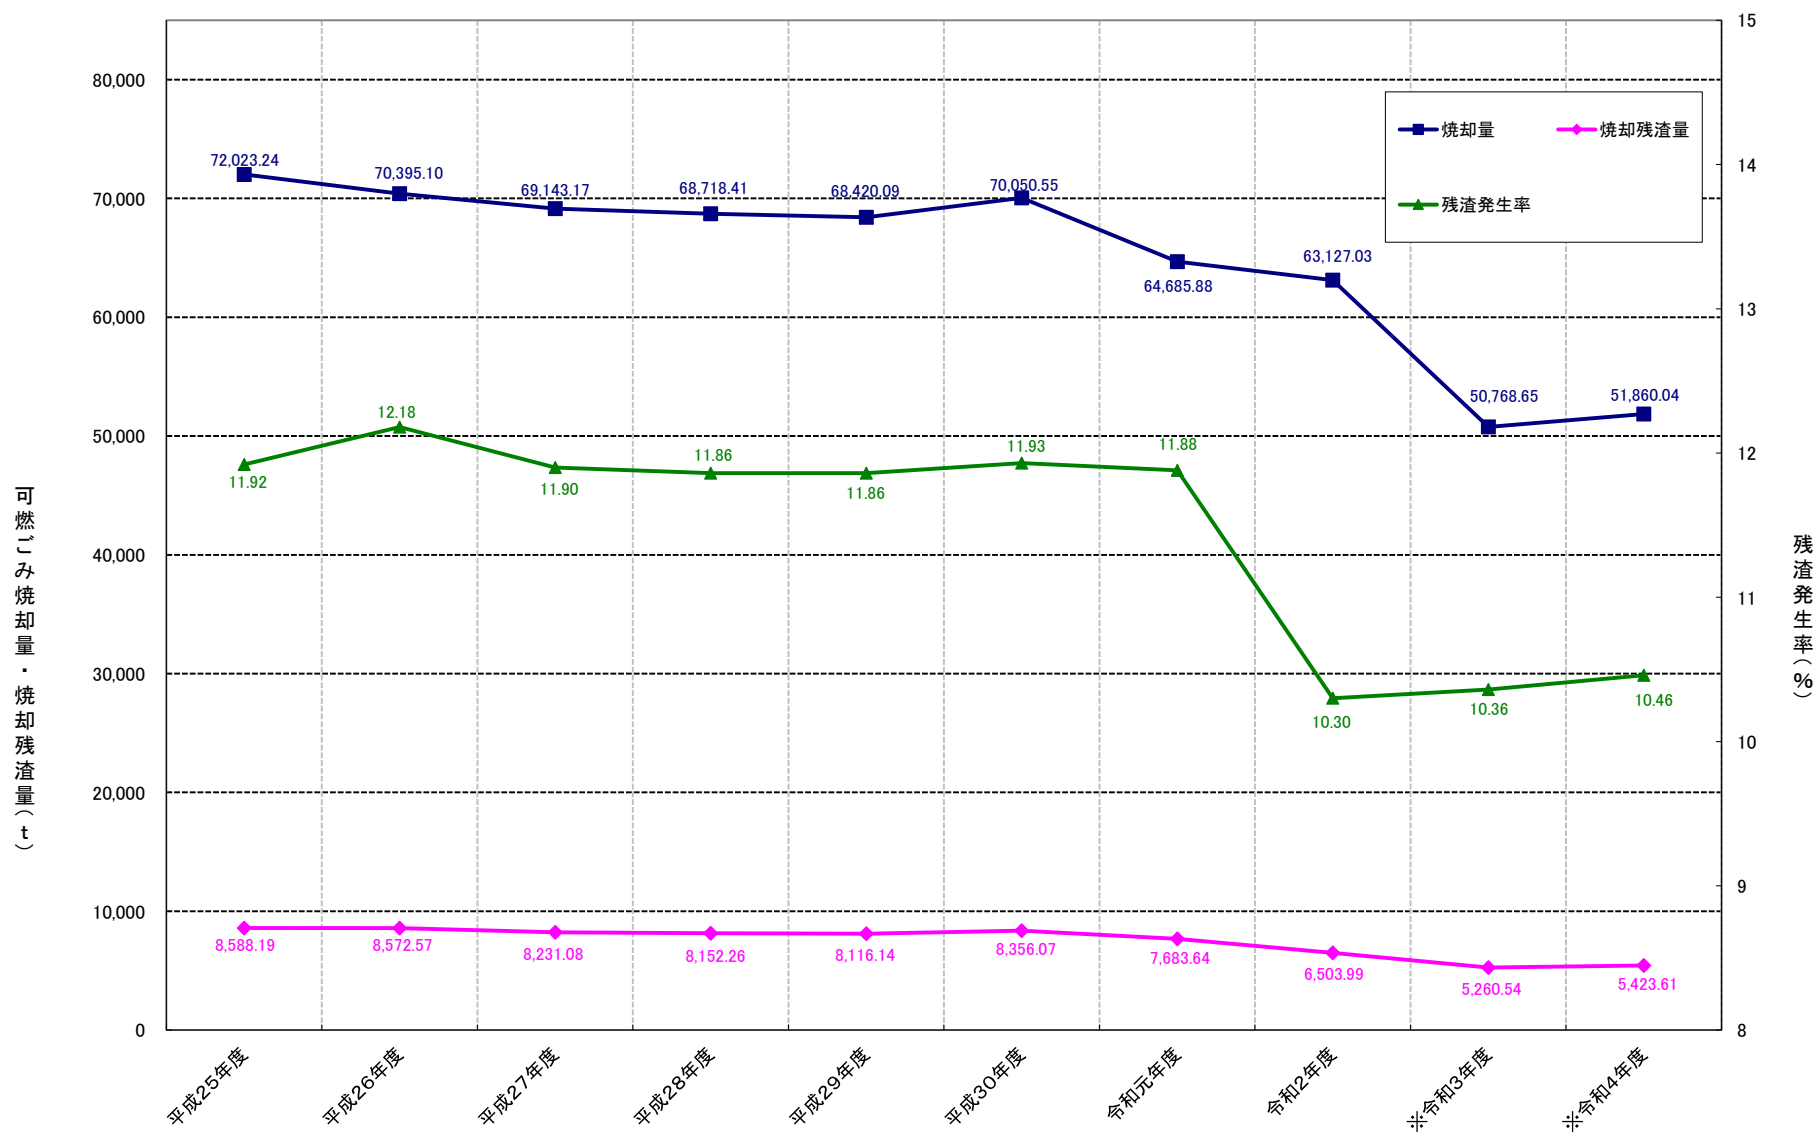

可燃ごみ焼却量と焼却残渣量

※広域支援分含まず