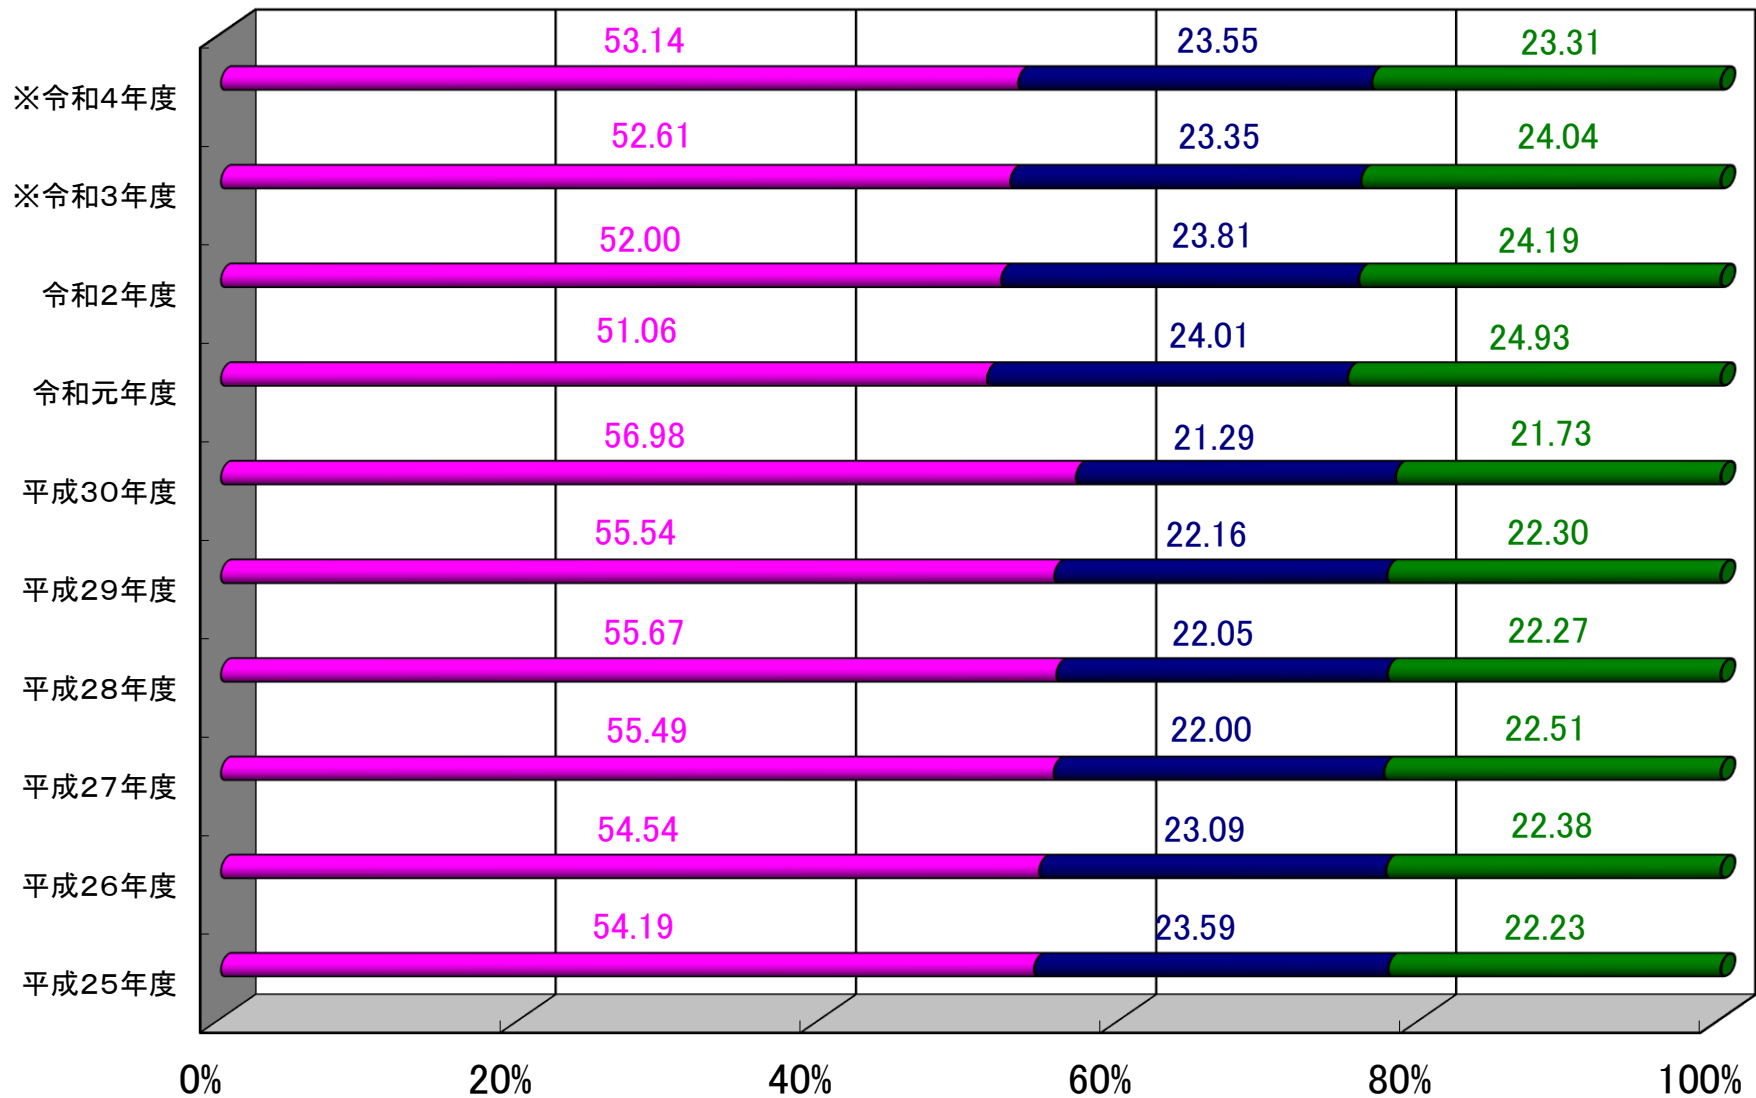

# 組織市の搬入割合の変化

■小平市 ■東大和市 ■武蔵村山市

※広域支援分含む